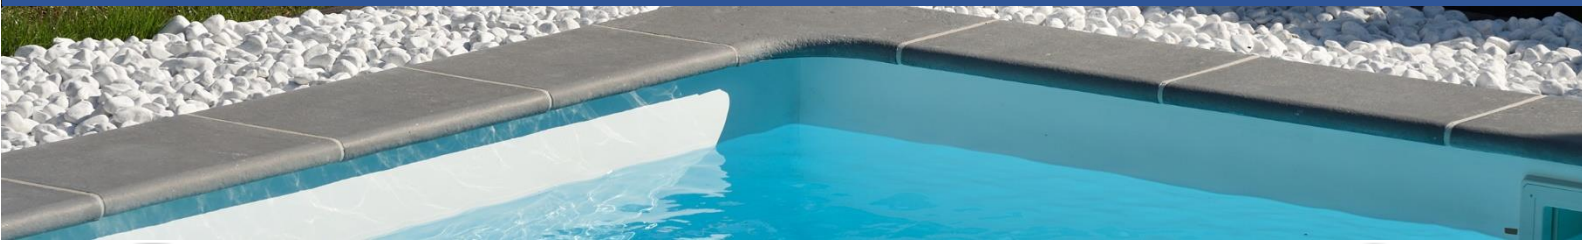

# Unsere Steine bringen Ihren Pool in Form

Pool rund

Pool achtförmig

Pool ovalförmig

Pool rechteckig

Pool mit römischer Treppe

Rundpool	Stückliste	
 <p>Einige Elemente sind bauseits zuzuschneiden!</p>	Rund Durchmesser 2,00m	18 x R100
	Rund Durchmesser 3,00m	24 x R 150
	Rund Durchmesser 3,20m	24 x R 160
	Rund Durchmesser 3,50m	26 x R 175
	Rund Durchmesser 4,00m	29 x R 200
	Rund Durchmesser 4,20m	30 x R 208
	Rund Durchmesser 4,50m	32 x R 225
	Rund Durchmesser 5,00m	36 x R 250
	Rund Durchmesser 6,00m	41 x R 300
	Rund Durchmesser 7,00m	47 x R 350
	Rund Durchmesser 8,00m	54 x R 400

Rechteckpool	Stückliste		
 <p>Einige Elemente sind bauseits zuzuschneiden!</p>	Eckig 3,00m x 5,00m	32 x Element gerade	4 x Innenwinkel R15, Ecke 90°
	Eckig 3,00m x 6,00m	36 x Element gerade	4 x Innenwinkel R15, Ecke 90°
	Eckig 4,00m x 6,00m	40 x Element gerade	4 x Innenwinkel R15, Ecke 90°
	Eckig 3,50m x 7,00m	42 x Element gerade	4 x Innenwinkel R15, Ecke 90°
	Eckig 4,00m x 8,00m	48 x Element gerade	4 x Innenwinkel R15, Ecke 90°
	Eckig 5,00m x 9,00m	56 x Element gerade	4 x Innenwinkel R15, Ecke 90°

Rechteckpool mit römischer Treppe	Stückliste				
 <p>Einige Elemente sind bauseits zuzuschneiden!</p>	3,00m x 6,00m	30 x Element gerade	4 x Innenwinkel R15, Ecke 90°	8 x R100	je 1x römische Treppe rechts und links
	3,50 x 7,00 m	36 x Element gerade	4 x Innenwinkel R15, Ecke 90°	8 x R100	je 1x römische Treppe rechts und links
	4,00 x 8,00 m	42 x Element gerade	4 x Innenwinkel R15, Ecke 90°	8 x R100	je 1x römische Treppe rechts und links

<b>Ovalpool mit römischer Treppe</b>		<b>Stückliste</b>			
<p>Einige Elemente sind bauseits zuzuschneiden!</p>	3,20m x 6,00m	24 x R 160	7 x Element gerade	8 x R100	je 1x römische Treppe rechts und links