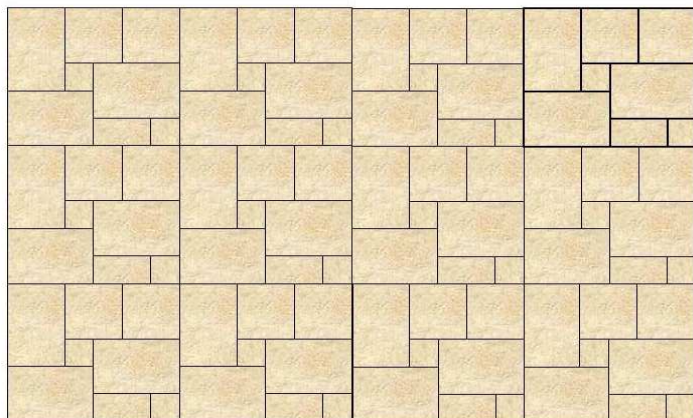

Opus Set

Verlegebeispiel Opus-Set Verlegemuster 1 – ein Opus Set = 1,26 m²

Art.-Nr.	Artikelbezeichnung	Format (L x T x H)	Stück
131000	Opus Set (8 Platten)	60,5 x 40,0 x 3,0 cm	3
		40,0 x 40,0 x 3,0 cm	2
		40,0 x 19,0 x 3,0 cm	1
		19,5 x 19,5 x 3,0 cm	2

Verlegebeispiel Opus-Set Verlegemuster 2 – ein Opus Set = 1,26 m²

Art.-Nr.	Artikelbezeichnung	Format (L x T x H)	Stück
131000	Opus Set (8 Platten)	60,5 x 40,0 x 3,0 cm	3
		40,0 x 40,0 x 3,0 cm	2
		40,0 x 19,0 x 3,0 cm	1
		19,5 x 19,5 x 3,0 cm	2