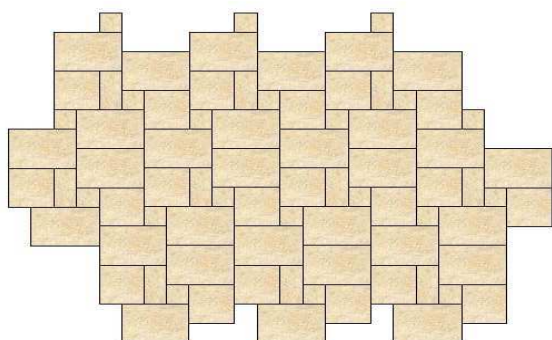

Opus Set

Verlegebeispiel Opus-Set Verlegemuster 1 – ein Opus Set = 1,26 m²

Art.-Nr.	Artikelbezeichnung	Format (L x T x H)	Stück
131000	Opus Set (8 Platten)	60,5 x 40,0 x 3,0 cm	3
		40,0 x 40,0 x 3,0 cm	2
		40,0 x 19,0 x 3,0 cm	1
		19,5 x 19,5 x 3,0 cm	2

Verlegebeispiel Opus-Set Verlegemuster 2 – ein Opus Set = 1,26 m²

Art.-Nr.	Artikelbezeichnung	Format (L x T x H)	Stück
131000	Opus Set (8 Platten)	60,5 x 40,0 x 3,0 cm	3
		40,0 x 40,0 x 3,0 cm	2
		40,0 x 19,0 x 3,0 cm	1
		19,5 x 19,5 x 3,0 cm	2