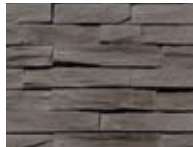

Compleet overzicht steenstrips DE RYCK van WESER

Murok Strato

M81
crèmewit

M82
zachtbruin

M83
modder

M85
antraciet genuanceerd

M89
antraciet-grijs

Murok Sierra