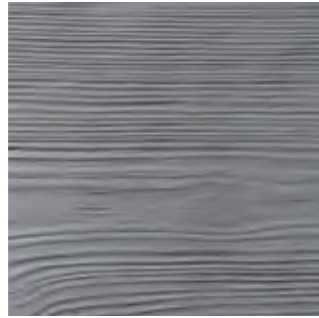

LIGNUM

FARBTON/OBERFLÄCHE

Weiß¹⁾
Holzstruktur

Grau¹⁾
Holzstruktur

¹⁾ WESERWABEN®-Wetcast-Produkte sind handgefertigt. Verarbeitet werden Naturmaterialien, die stets natürlichen Schwankungen unterliegen. Aufgrund dieser Schwankungen und verschiedener Herstellungsverfahren und -zeitpunkten kann es zu Abweichungen innerhalb der Farbtöne kommen. Diese sind gewollt und stellen keinen Mangel dar.

LIGNUM TERRASSENBOHLE, BLOCKSTUFE IN HOLZOPTIK (WETCAST)

Terrassenbohle

Blockstufe

INFOS

Weitere Informationen und Reinigungsempfehlungen finden Sie ab Seite 95.

Verlegemuster finden Sie ab Seite 123 oder auf unserer Webseite www.weserwaben.de.